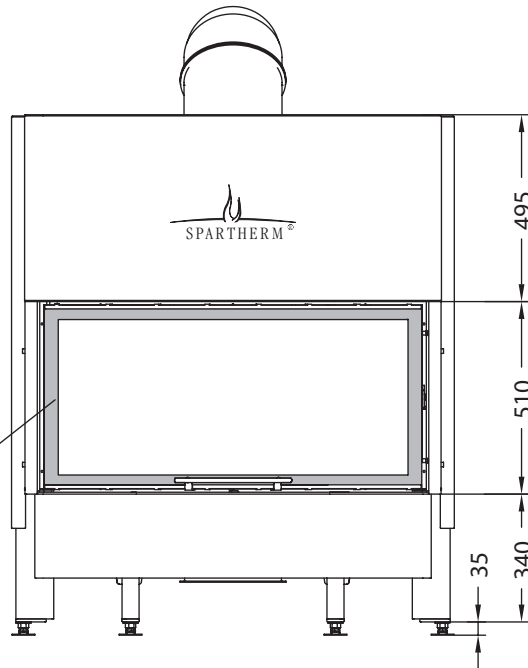

# Arte Wh-4S

LINEAR 

Vorderansicht  
M~1:20

Verdeckter Scheibenrahmen, seitlich  
eingefasste 4-seitig bedruckte Glaskeramik

Seitenansicht  
M~1:20

Horizontalschnitt  
M~1:10

Stand: März 2009

Die Abbildungen und Zeichnungen sind urheberrechtlich geschützt. Verwertung oder Veröffentlichung, auch einzelner Details, nur mit unserer Genehmigung. Technische Änderungen vorbehalten.