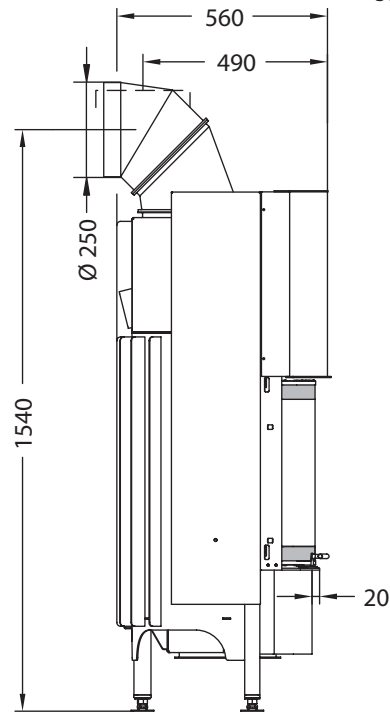

# Arte Wh-4S

LINEAR 

Vorderansicht  
M~1:20

Verdeckter Scheibenrahmen, seitlich  
eingefasste 4-seitig bedruckte Glaskeramik

Seitenansicht  
M~1:20

Horizontalschnitt  
M~1:10

Stand: März 2009

Die Abbildungen und Zeichnungen sind urheberrechtlich geschützt. Verwertung oder Veröffentlichung, auch einzelner Details, nur mit unserer Genehmigung. Technische Änderungen vorbehalten.