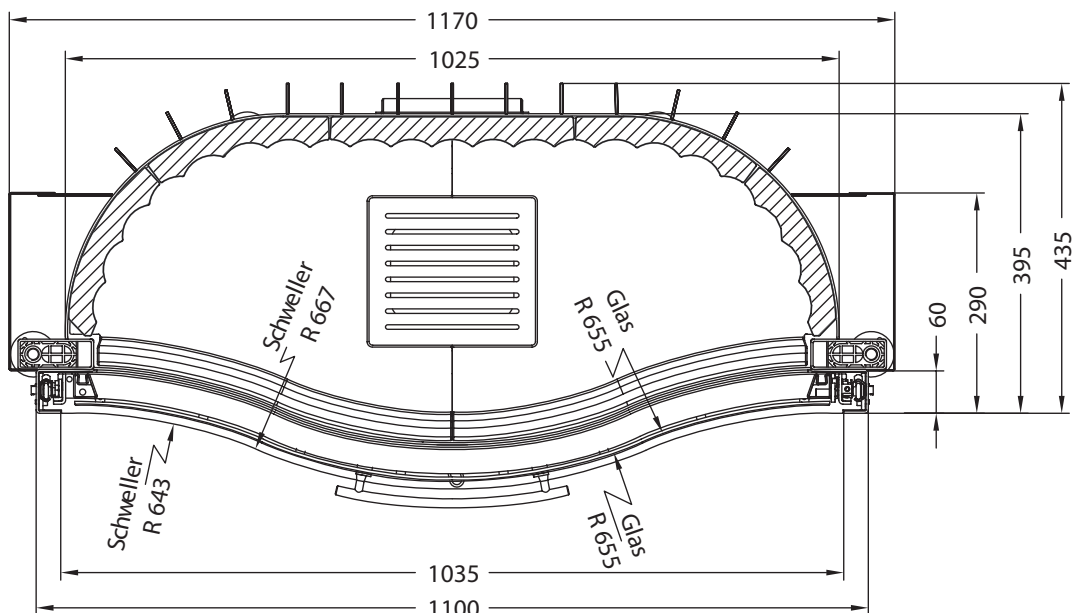

# Arte Wh-4S

LINEAR 

Vorderansicht  
M~1:20

Verdeckter Scheibenrahmen, seitlich  
eingefasste 4-seitig bedruckte Glaskeramik

Seitenansicht  
M~1:20

Horizontalschnitt  
M~1:10

Stand: März 2009

Die Abbildungen und Zeichnungen sind urheberrechtlich geschützt. Verwertung oder Veröffentlichung, auch einzelner Details, nur mit unserer Genehmigung. Technische Änderungen vorbehalten.