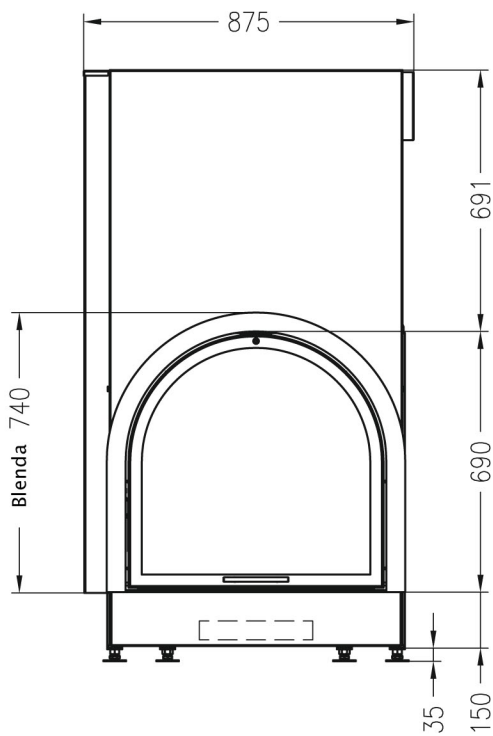

Varia SRh

—PRESTIGE—

Kształt szyby

Ilustracje i rysunki chronione są prawem autorskim. Wykorzystywanie lub publikacja, również pojedynczych szczegółów, wyłącznie za naszą zgodą. Zmiany techniczne zastrzeżone.

SPARTHHERM®

Varia SRh

RYSUNEK TECHNICZNY

Widok z przodu

M~1:20

Widok z boku

M~1:20

Przekrój poziomy