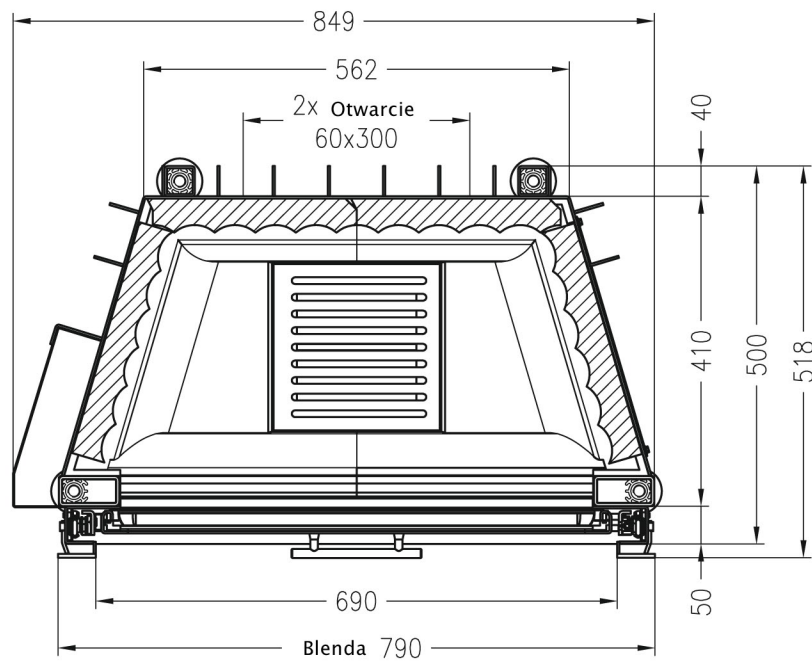

Przekrój poziomy

M~1:10