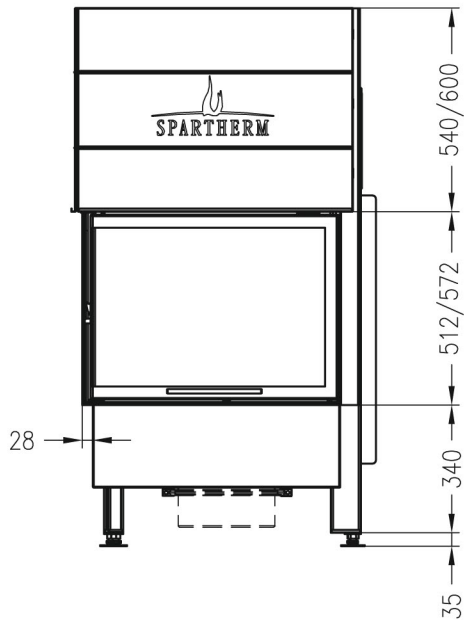

Varia 2Lh

—PRESTIGE—

Kształt szyby

Ilustracje i rysunki chronione są prawem autorskim. Wykorzystywanie lub publikacja, również pojedynczych szczegółów, wyłącznie za naszą zgodą. Zmiany techniczne zastrzeżone.

SPARTHHERM®

RYSunEK TECHNICZNY

Widok z przodu

M~1:20

Widok z boku

M~1:20

Przekrój poziomy

M~1:10