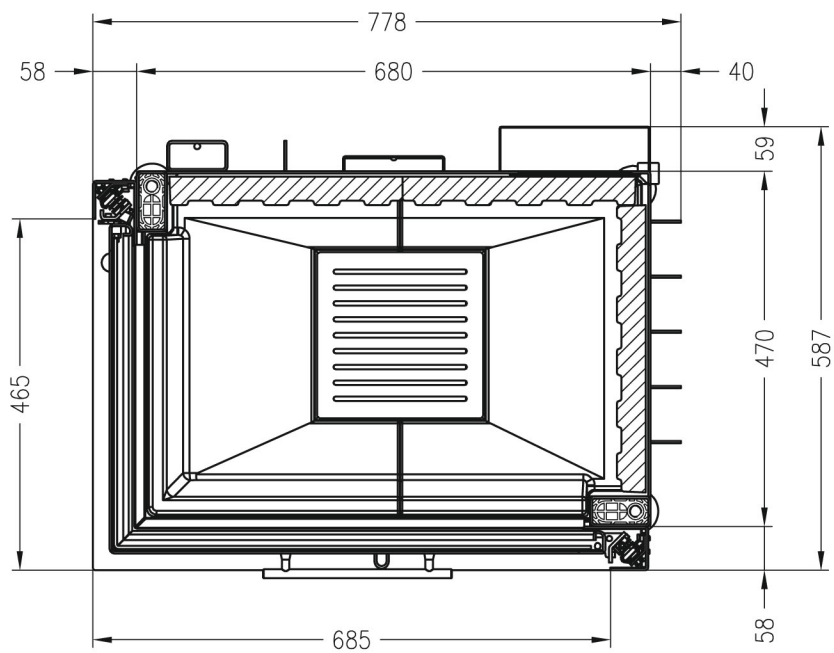

SPARTHHERM®

RYSunEK TECHNICZNY

Widok z przodu

M~1:20

Widok z boku

M~1:20

Przekrój poziomy

M~1:10